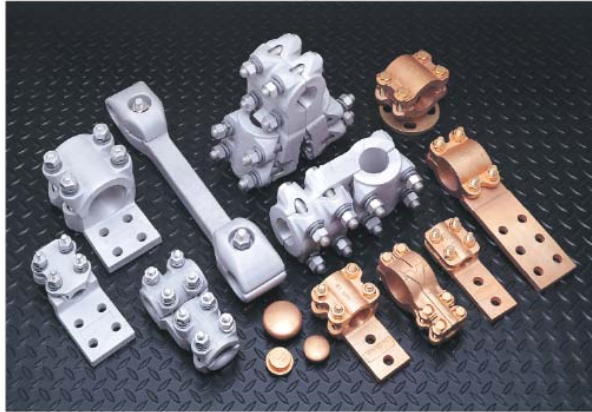

電力用コネクタ

Electrical Connector

FEPS

古河電工パワーシステムズ

変電用コネクタ SUBSTATION CONNECTORS

- 変電所で使用されるアルミまたは銅のパイプ、電線および機器類の接続用コネクタで、使用機器に合わせ設計製作致します。

架空線用コネクタ OVERHEAD CONNECTORS

- 配電線に使用するアルミ線・銅線の直線スリーブ、分岐スリーブ、締付けコネクタ等各種取揃えております。

機器用端子 COMPRESSION TERMINAL

- 機器用配線、リード線取付け用に最適な銅管端子で22mm²から800mm²迄、各サイズ取揃えております。

接地用コネクタ GROUNDING CONNECTORS

- 発・変電所、各種プラントおよび機器用など使用目的に合わせた多種類の接地線用コネクタを製作致しております。

★製品改良のため、仕様・外観を予告なしに変更することがありますので、予めご了承下さい。